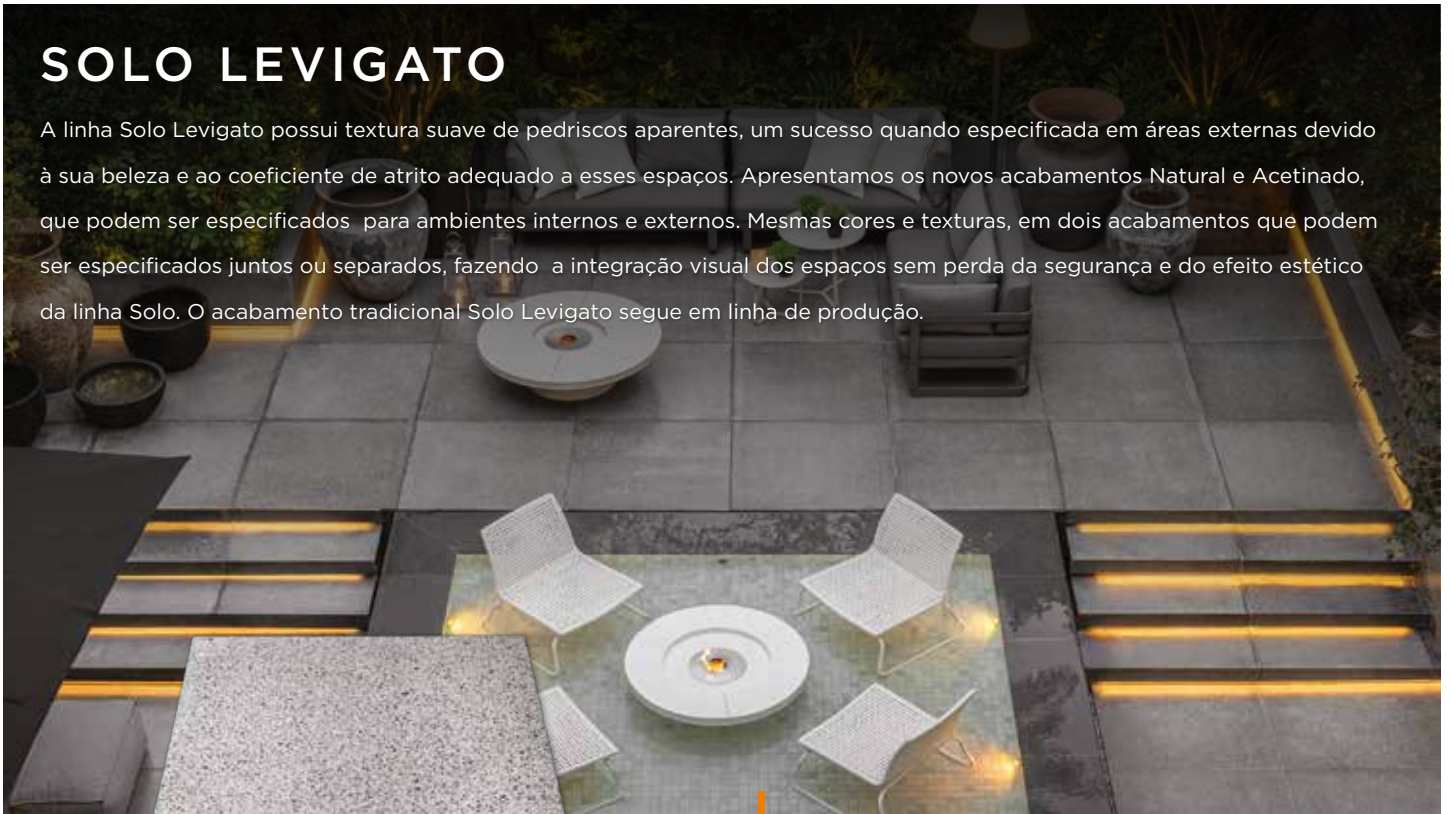

PRO
DU
TOS

SOLARIUM
REVESTIMENTOS

SOLO LEVIGATO

A linha Solo Levigato possui textura suave de pedriscos aparentes, um sucesso quando especificada em áreas externas devido à sua beleza e ao coeficiente de atrito adequado a esses espaços. Apresentamos os novos acabamentos Natural e Acetinado, que podem ser especificados para ambientes internos e externos. Mesmas cores e texturas, em dois acabamentos que podem ser especificados juntos ou separados, fazendo a integração visual dos espaços sem perda da segurança e do efeito estético da linha Solo. O acabamento tradicional Solo Levigato segue em linha de produção.