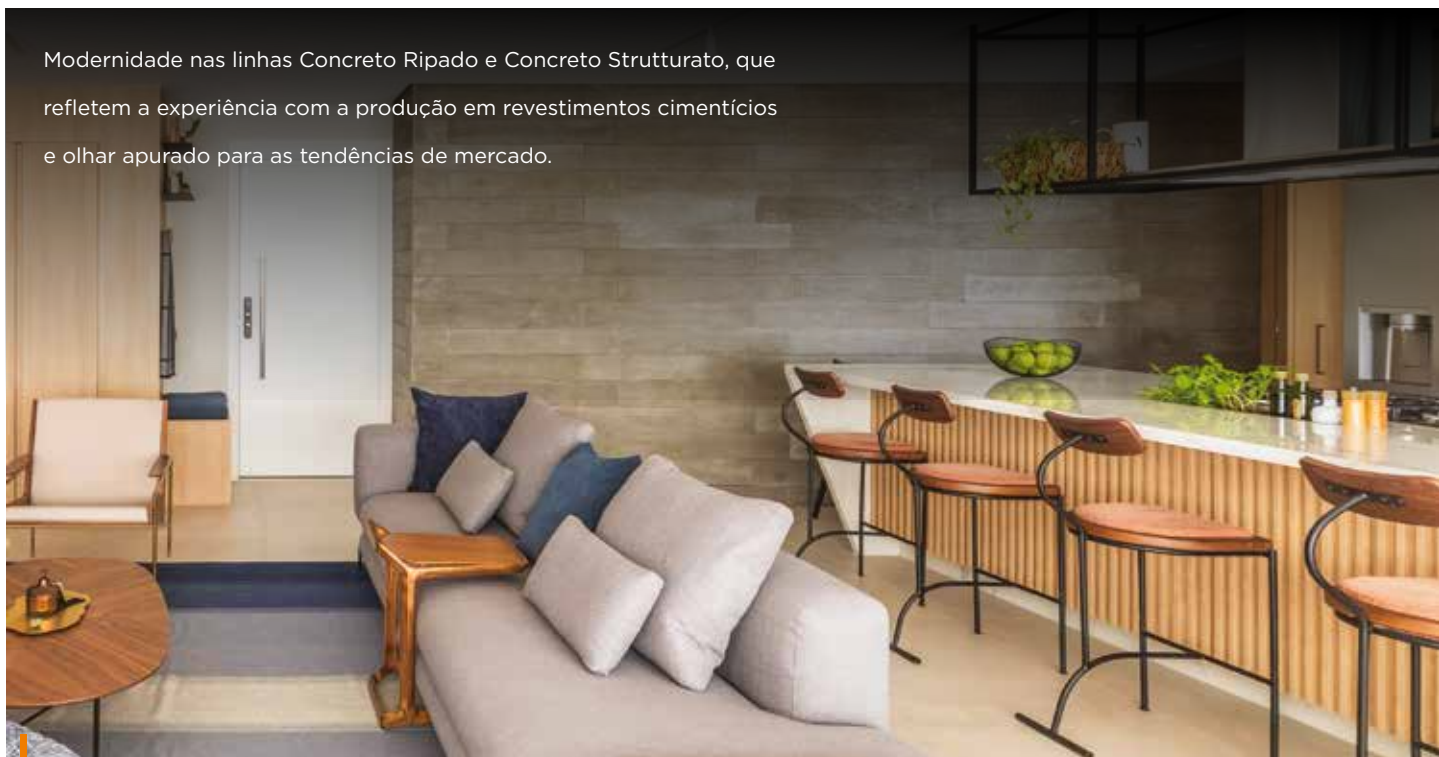

Modernidade nas linhas Concreto Ripado e Concreto Strutturato, que refletem a experiência com a produção em revestimentos cimentícios e olhar apurado para as tendências de mercado.

Linha Concreto Ripado em projeto pessoal do arquiteto Bruno Moraes. Foto de Gui Puci.