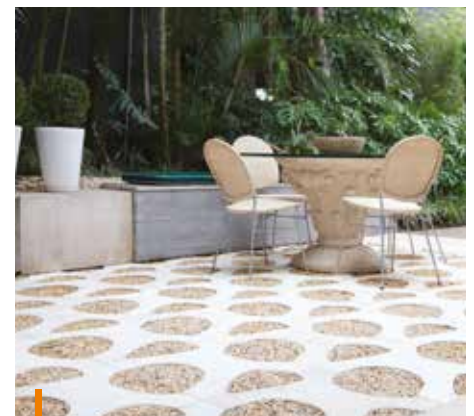

Linha Ellos, projeto de Cilene Lupi.
Foto de Fábía Mercadante.

As linhas Ellos, Permeare e Praga seguem a premissa sustentável, graças a permeabilidade de suas formas, soluções excelentes para calçadas, jardins e caminhamentos.

Para mais detalhes sobre Pisos Drenantes e Permeáveis acesse o link do QR Code através do seu celular.
solariumrevestimentos.com.br/site/produtos/externo